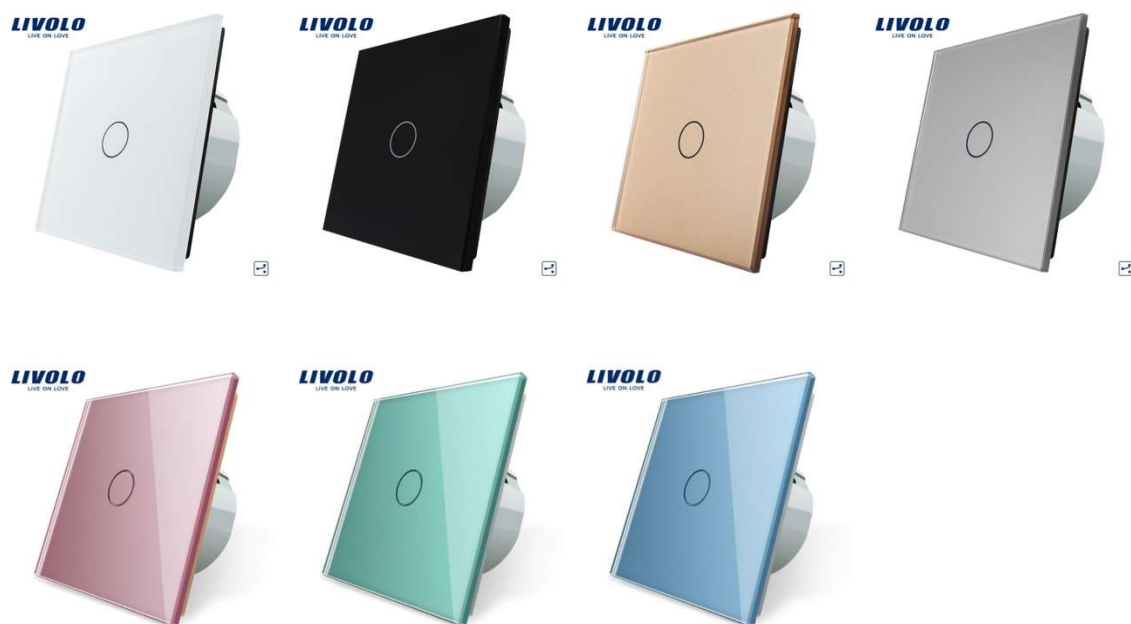

DOTYKOVÝ VYPÍNAČ KLASICKÝ, SCHODISKOVÝ