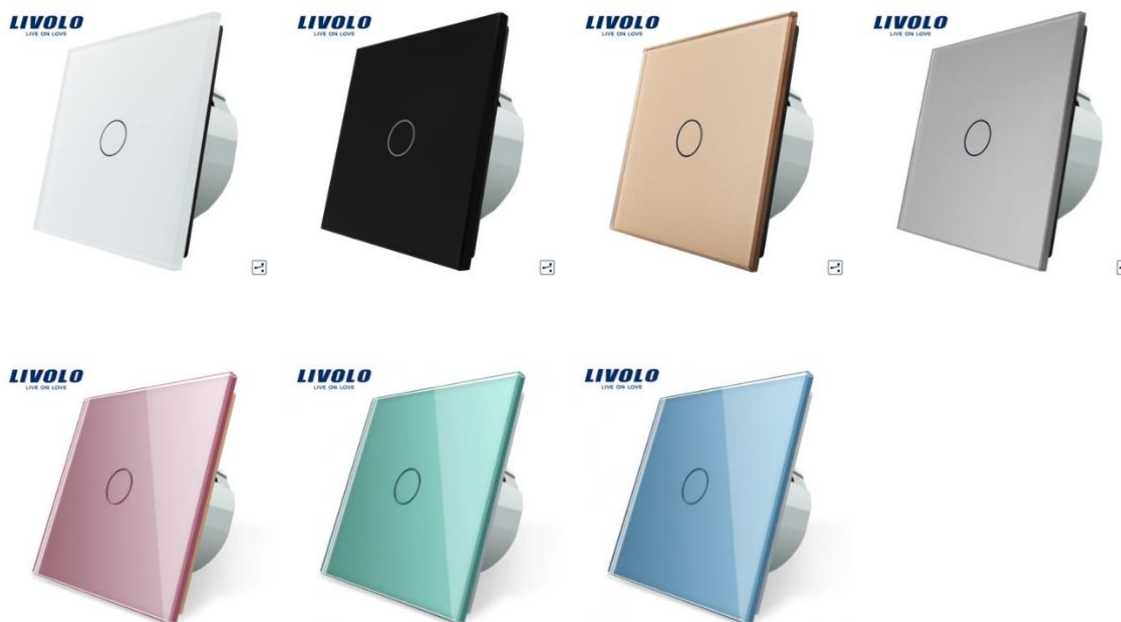

EXKLUZÍVNE DOTYKOVÉ VYPÍNAČE - LIVOLO

LIVOLO – SVETLO NA DOTYK

Dotykové vypínače LIVOLO sú vhodným moderným prvkom každej elektroinštalácie. Ovládanie osvetlenia dotykom je vďaka konštrukcii vypínača komfortné, jednoduché a bezpečné. Kalené sklo bezpečnostnej dotykovej plochy LIVOLO pôsobí dizajnovovo veľmi moderne a zároveň zabezpečuje dokonale bezpečné dotykové ovládanie osvetlenia.

KOMPLEXNÁ PONUKA KOMPONENTOV LIVOLO SMARTHOME

LIVOLO okrem dotykových vypínačov a stmievačov ponúka aj kompletnú škálu doplnkov a príslušenstva ako sú elektrické zásuvky, satelitné a televízne konektory, prípadne nadštandardné USB nabíjacie stanice, Audio-Video konektory ako aj LED osvetlenie a termostaty. V ponuke LIVOLO nájdete všetko čo potrebujete pre komfortné ovládanie Vašej domácnosti či kancelárie.

DOTYKOVÝ VYPÍNAČ KLASICKÝ, SCHODISKOVÝ