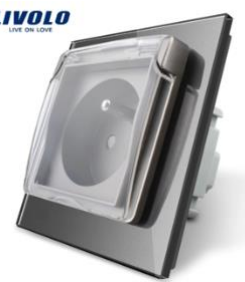

LIVOLO
LIVE ON LOVE