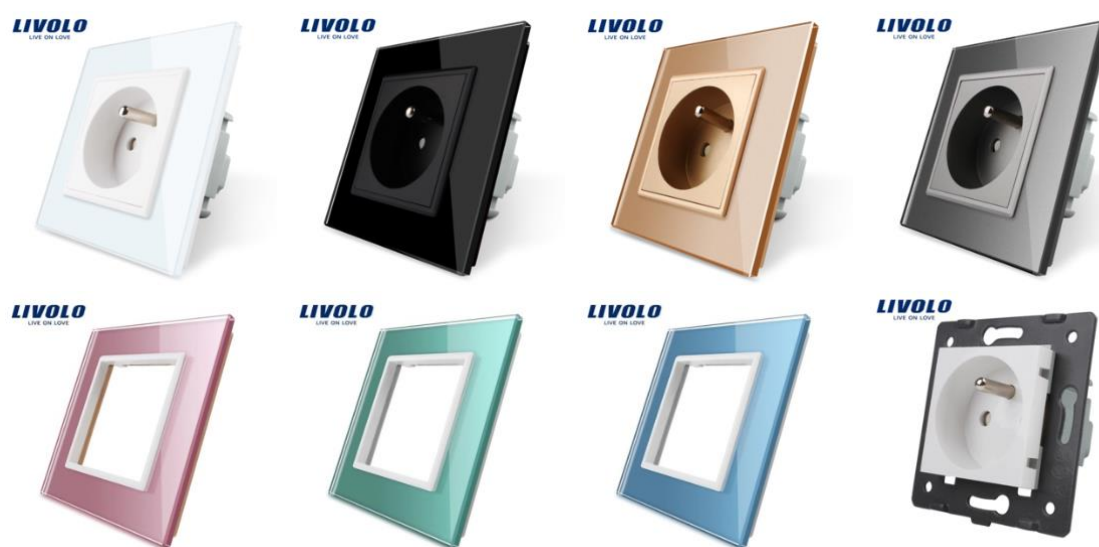

EXKLUZÍVNE DOTYKOVÉ VYPÍNAČE - LIVOLO

LIVOLO – SVETLO NA DOTYK

Dotykové vypínače LIVOLO sú vhodným moderným prvkom každej elektroinštalácie. Ovládanie osvetlenia dotykom je vďaka konštrukcii vypínača komfortné, jednoduché a bezpečné. Kalené sklo bezpečnostnej dotykovej plochy LIVOLO pôsobí dizajnovovo veľmi moderne a zároveň zabezpečuje dokonale bezpečné dotykové ovládanie osvetlenia.

DOTYKOVÝ VYPÍNAČ KLASICKÝ, SCHODISKOVÝ

DOTYKOVÝ DVOJVYPÍNAČ

MECHANICKÝ VYPÍNAČ KLASICKÝ, SCHODISKOVÝ

MECHANICKÝ DVOJVYPÍNAČ

ZÁSUVKA 1-RÁMIK

ZÁSUVKA 2-RÁMIK

LIVOLO
LIVE ON LOVE

LIVOLO
LIVE ON LOVE

LIVOLO
LIVE ON LOVE

LIVOLO
LIVE ON LOVE

LIVOLO
LIVE ON LOVE

LIVOLO
LIVE ON LOVE

LIVOLO
LIVE ON LOVE

LIVOLO
LIVE ON LOVE

ZÁSUVKA IP-44

LIVOLO
LIVE ON LOVE