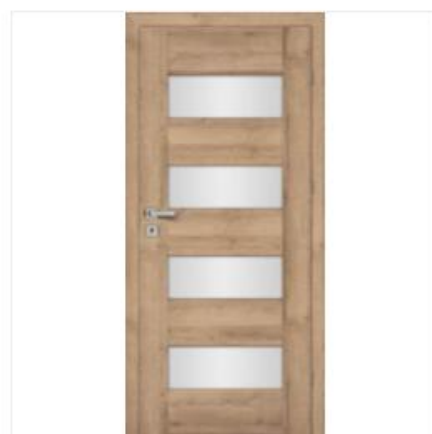

ONTARIO

od 169 €