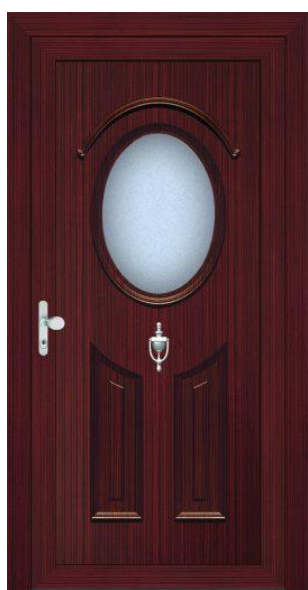

dvere PERITO. Vchodové dvere Technic naopak využívajú hlavne geometrické tvary, a preto sa hodia najmä k moderným domom.

DANA

DVERE S VÝPLŇOU BASIC – DOSTUPNÉ RIEŠENIE

Kvalita a nízka cena sú hlavné výhody plastových vchodových dverí zo série BASIC. Nenájdete síce toľko variant prevedenia ako u dverí HPL alebo ENTRY, o to viac vás tieto plastové dvere potešia priaznivejšou cenou.