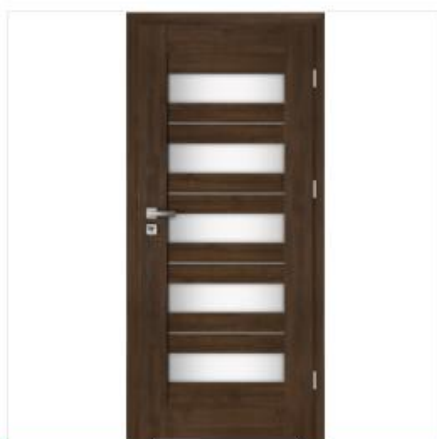

ORLEAN

od 241 €